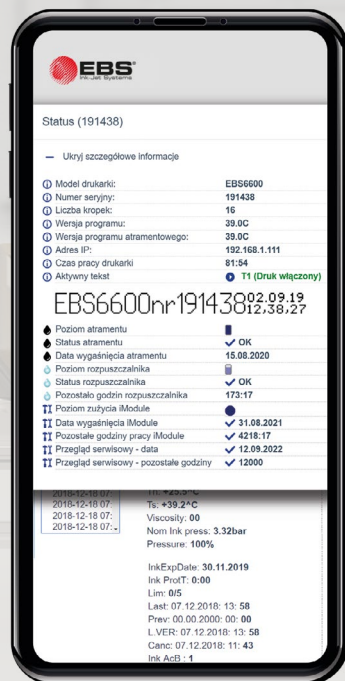

ZAAWANSOWANA KONTROLA

- zapewnij sobie możliwość diagnozowania drukarki oraz pełnego raportowania,
- uzyskaj informacje o statusie drukowania:
 - czy i co jest drukowane,
 - sprawdź poziom materiałów eksploatacyjnych
 - zobacz podgląd drukowanego projektu.

Aby korzystać z aplikacji nie musisz niczego instalować. Wystarczy przeglądarka internetowa na dowolnym urządzeniu z dostępem do sieci Ethernet (komputer, tablet, smartfon). Sieć drukarek obsługiwanych przez kontroler my.ebs.ink budujesz i konfigurujesz według własnego uznania, stosując politykę bezpieczeństwa przyjętą w Twojej firmie. Jeśli na to zezwolisz, możesz mieć dostęp do swoich drukarek z dowolnego miejsca na świecie.

Stosując odpowiednie uprawnienia możesz podzielić zakres uprawnień do poszczególnych czynności, wykonywanych w drukarkach, pomiędzy swoimi pracownikami.

Z aplikacji może korzystać jednocześnie wielu pracowników na swoich urządzeniach. Każdy z nich może obsługiwać inne grupy drukarek, a pracownik nadzoru może kontrolować wszystkie drukarki. Przykładowo z jednego urządzenia możesz włączyć zdalnie wszystkie posiadane drukarki i uruchomić na nich drukowanie na swoich wyrobach. Na koniec zmiany - jeżeli to konieczne - możesz wstrzymać drukowanie lub całkowicie wyłączyć drukarki.

Panel urządzeń to lista wszystkich drukarek w sieci zawierająca najważniejsze informacje dotyczące ich stanu:

- model, numer seryjny oraz czas pracy,
- status drukowania,
- informacje o poziomie materiałów eksploatacyjnych,
- podgląd drukowanego tekstu.