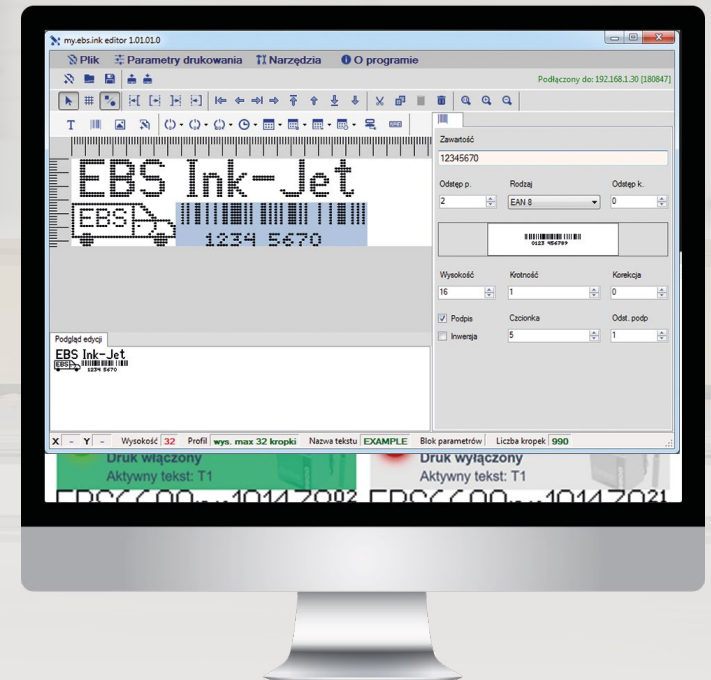

Wygoda dostępu z dowolnego urządzenia

Aby korzystać z aplikacji nie musisz niczego instalować. Wystarczy przeglądarka internetowa na dowolnym urządzeniu z dostępem do sieci Ethernet (komputer, tablet, smartfon). Sieć drukarek obsługiwanych przez kontroler my.ebs.ink budujesz i konfigurujesz według własnego uznania, stosując politykę bezpieczeństwa przyjętą w Twojej firmie. Jeśli na to zezwolisz, możesz mieć dostęp do swoich drukarek z dowolnego miejsca na świecie.

Stosując odpowiednie uprawnienia możesz podzielić zakres uprawnień do poszczególnych czynności, wykonywanych w drukarkach, pomiędzy swoimi pracownikami.

Z aplikacji może korzystać jednocześnie wielu pracowników na swoich urządzeniach. Każdy z nich może obsługiwać inne grupy drukarek, a pracownik nadzoru może kontrolować wszystkie drukarki. Przykładowo z jednego urządzenia możesz włączyć zdalnie wszystkie posiadane drukarki i uruchomić na nich drukowanie na swoich wyrobach. Na koniec zmiany - jeżeli to konieczne - możesz wstrzymać drukowanie lub całkowicie wyłączyć drukarki.

my.ebs.ink editor to program służący do generowania tekstów oraz edycji tekstów pobranych z drukarki. Dzięki wygodnemu interfejsowi przyspieszysz proces tworzenia skomplikowanych projektów. Aplikacja może pracować w trybie offline i nie wymaga stałego połączenia z drukarką.